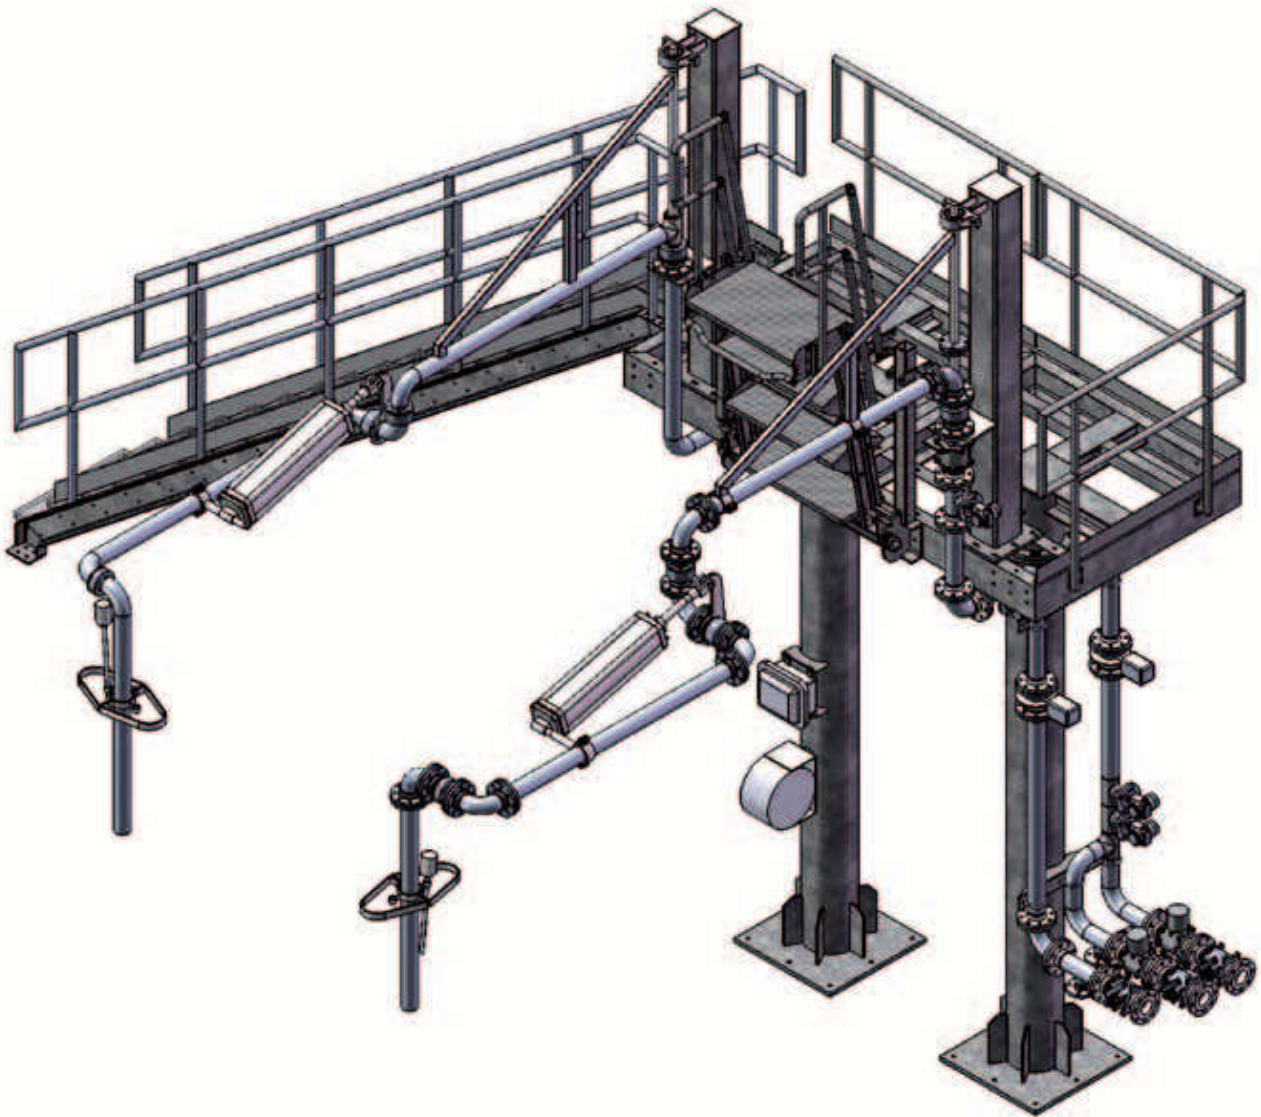

SOLUCIONES CARGA SUPERIOR  
TOP LOADING SOLUTIONS

#### OPCIONES · OPTIONS

Monitor toma tierra · Grounding monitor

Jaula de seguridad (mm): desde 1.400 x 1.400 hasta 10.000 x 1.400  
Safety cage (mm): from 1.400 x 1.400 up to 10.000 x 1.400

Escaleras abatibles con 3, 4, 5 ó 6 escalones · Folding stairs fully galva with 3, 4, 5 or 6 steps

Plataforma con/sin techo · Platform with/without roof

Totalmente galvanizado/pintado · Fully galva/Painted